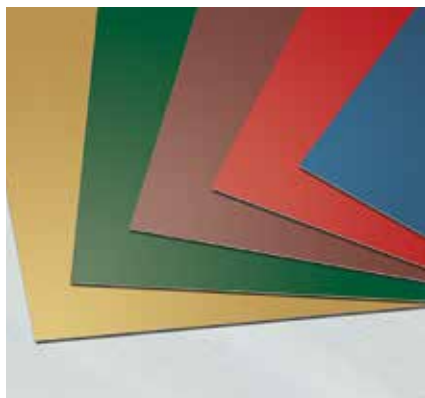

Diversitate în loc de uniformitate – În culori și în interioare

COLOR LINE
Design fără margini

Variante (pe baza paletarului de culori):

RHEINZINK-blue
RHEINZINK-tile-red
RHEINZINK-moss-green
RHEINZINK-pearl-gold
RHEINZINK-nut-brown

Program de livrare:

Foi și role de tablă. Profile îndoite la comandă!

Argumente convingătoare:

- material natural
- calitate tipică RHEINZINK cu vopsele colorate
- variante de design nelimitate
- proprietăți bune de prelucrare
- pentru învelitori, fațade și detalii arhitectonice
- rezistent la rupere și la îngheț
- durabil
- 100% reciclabil

INTERIEUR LINE
subliniază
accente interioare

Variante:

INTERIEUR blue-grey
INTERIEUR graphite-grey

Program de livrare:

Foi și role de tablă. Profile îndoite la comandă!

Argumente convingătoare:

- material natural
- protecție durabilă prin tratament de acoperire transparentă
- proprietăți bune de prelucrare
- pentru aplicații la interior și la design de mobilă
- rezistent la rupere
- durabil
- 100% reciclabil