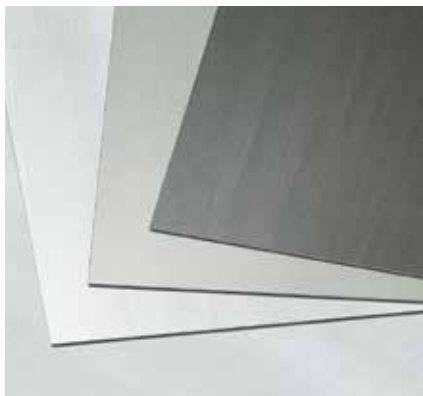

(pre-PATINA bright rolled) ia numai în decursul timpului, în funcție de influențele atmosferice - o patină naturală. Cu variantele prePATINA blue-grey sau graphite-grey se prezintă materialul prepatinat deja din prima zi sub aspectul zincului tipic clasic, gri-albăstrui sau gri-grafit.

Program de livrare:

Foi și role de tablă. Profile îndoite la comandă!

Argumente convingătoare:

- material natural
- calitate tipică RHEINZINK cu vopsele colorate
- variante de design nelimitate
- proprietăți bune de prelucrare
- pentru învelitori, fațade și detalii arhitectonice
- rezistent la rupere și la îngheț
- durabil
- 100% reciclabil

INTERIEUR LINE
subliniază
accente interioare

Variante:

INTERIEUR blue-grey
INTERIEUR graphite-grey

Program de livrare:

Foi și role de tablă. Profile îndoite la comandă!

Argumente convingătoare:

- material natural
- protecție durabilă prin tratament de acoperire transparentă
- proprietăți bune de prelucrare
- pentru aplicații la interior și la design de mobilă
- rezistent la rupere
- durabil
- 100% reciclabil

Diversitate în loc de uniformitate – Linia de produse RHEINZINK

PATINA LINE
Un material viu

Variante:

prePATINA bright rolled
prePATINA blue-grey
prePATINA graphite-grey

Program de livrare:

Foi și role de tablă, Sisteme de învelitori și fațade, Jgheaburi și burlane. Profile îndoite la comandă! La cerere cu intrados lăcuit.