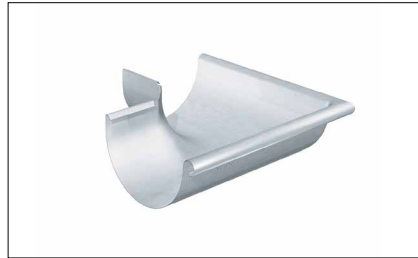

# ВОДОСТОЧНАЯ СИСТЕМА

Желоба, трубы и другие комплектующие

**Жёлоб**  
полукруглый/ прямоугольный  
с валиком

**Карнизный профиль**  
для крыши с уклоном 45°

**Компенсатор жёлоба**  
полукруглый/ прямоугольный,  
EPDM серого цвета

**Заглушка жёлоба**  
полукруглая/ квадратная

**Угол жёлоба**  
полукруглый внешний/ внутренний,  
90°, цельнотянутый

**Угол жёлоба**  
квадратный, внешний/ внутренний,  
90°, паяный

**Жёлоб балконный**  
с валиком, вставной

**Труба водосточная**  
круглая/ квадратная, высокочастот-  
ная сварка, Европ. патент 028414а

**Воронка жёлоба, подвесная**  
полукруглая/ квадратная,  
автомат. сварка

**Воронка водосборная/ куб**

**Колено**  
40°/ 60°/ 72°/ 85°

**Защита от листьев**  
для полукруглых желобов

**Система поворотных крюков**  
монтажная шина и поворотный крюк,  
соответствует DIN EN 1462

**Крюк для жёлоба**  
обёрнут в RHEINZINK  
полукруглый/ прямоугольный