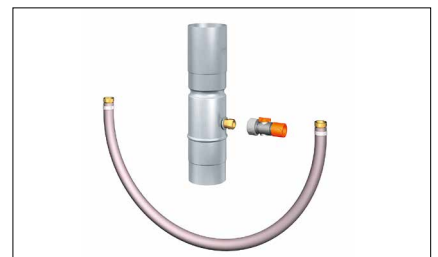

**Заглушка жёлоба**  
полукруглая/ квадратная

**Угол жёлоба**  
полукруглый внешний/ внутренний,  
90°, цельнотянутый

**Угол жёлоба**  
квадратный, внешний/ внутренний,  
90°, паяный

**Жёлоб балконный**  
с валиком, вставной

**Труба водосточная**  
круглая/ квадратная, высокочастот-  
ная сварка, Европ. патент 028414а

**Воронка жёлоба, подвесная**  
полукруглая/ квадратная,  
автомат. сварка

**Воронка водосборная/ куб**

**Колено**  
40°/ 60°/ 72°/ 85°

**Колено удлинённое**  
60°/ 72°

**Охват трубы**  
квадратный/ круглый

**Элемент**  
для сбора дождевой воды  
со съёмной защитой от листьев

**Комплект**  
для сбора дождевой воды кран  
GARDENA® (½ дюйма) и шланг (1 дюйм)  
для прямого подключения к бочке

**Защита от листьев**  
для полукруглых желобов

**Система поворотных крюков**  
монтажная шина и поворотный крюк,  
соответствует DIN EN 1462

**Крюк для жёлоба**  
обёрнут в RHEINZINK  
полукруглый/ прямоугольный