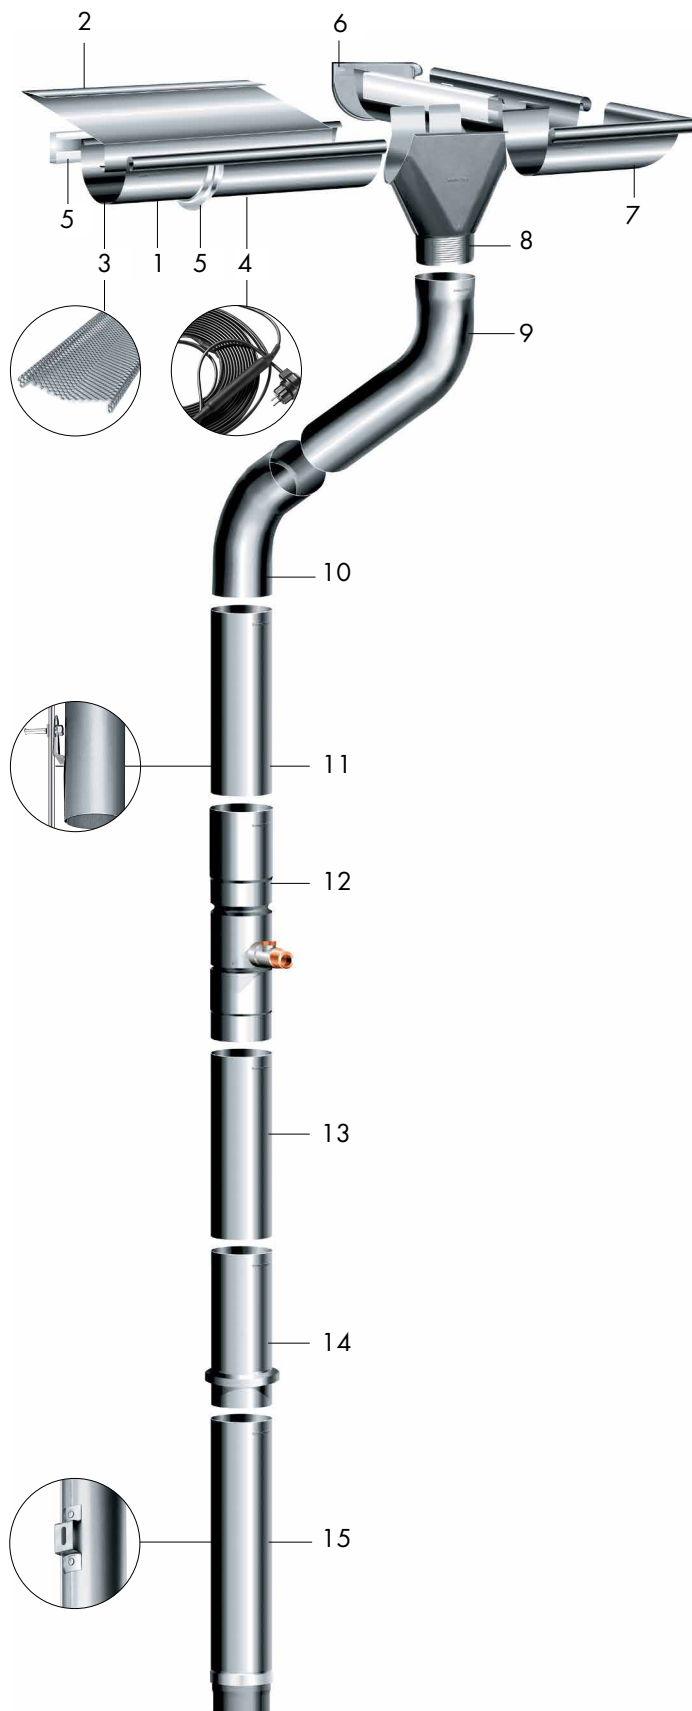

**Труба водосточная**  
круглая/ квадратная, высокочастот-  
ная сварка, Европ. патент 028414а

**Воронка жёлоба, подвесная**  
полукруглая/ квадратная,  
автомат. сварка

**Воронка водосборная/ куб**

**Колено**  
40°/ 60°/ 72°/ 85°

**Защита от листьев**  
для полукруглых желобов

**Система поворотных крюков**  
монтажная шина и поворотный крюк,  
соответствует DIN EN 1462

**Крюк для жёлоба**  
обёрнут в RHEINZINK  
полукруглый/ прямоугольный

**Тройник 60° и стыковочный конус**  
для стыковки труб разного диаметра

**Ревизионная насадка**  
с расширением для цокольной  
трубы

### Пример применения:

- 1 Полукруглый жёлоб с валиком
- 2 Карнизный профиль
- 3 Защита от листьев
- 4 Обогрев жёлоба
- 5 Монтажная шина/  
поворотный крюк
- 6 Заглушка
- 7 Угол жёлоба
- 8 Воронка жёлоба, подвесная
- 9 Колено удлиненное
- 10 Колено
- 11 Универсальное крепление  
трубы
- 12 Комплект для сбора воды
- 13 Водосточная труба, запатентованная высокочастотная сварка
- 14 Ревизионная насадка
- 15 Труба цокольная