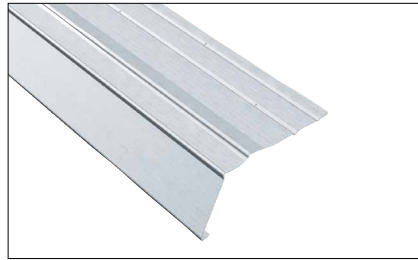

# ВОДОСТОЧНАЯ СИСТЕМА

Желоба, трубы и другие комплектующие

**Жёлоб**  
полукруглый/ прямоугольный  
с валиком

**Карнизный профиль**  
для крыши с уклоном 45°

**Компенсатор жёлоба**  
полукруглый/ прямоугольный,  
EPDM серого цвета

**Заглушка жёлоба**  
полукруглая/ квадратная

**Угол жёлоба**  
полукруглый внешний/ внутренний,  
90°, цельнотянутый

**Угол жёлоба**  
квадратный, внешний/ внутренний,  
90°, паяный

**Жёлоб балконный**  
с валиком, вставной

**Труба водосточная**  
круглая/ квадратная, высокочастот-  
ная сварка, Европ. патент 028414а

**Воронка жёлоба, подвесная**  
полукруглая/ квадратная,  
автомат. сварка

**Воронка водосборная/ куб**

**Колено**  
40°/ 60°/ 72°/ 85°

**Защита от листьев**  
для полукруглых желобов

**Система поворотных крюков**  
монтажная шина и поворотный крюк,  
соответствует DIN EN 1462

**Крюк для жёлоба**  
обёрнут в RHEINZINK  
полукруглый/ прямоугольный