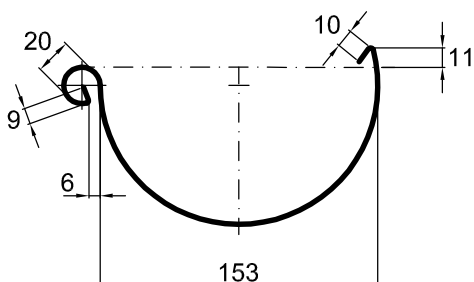

Klippbredd: 200  
 Storlek: 80  
 Tjocklek: 0,65/ 0,7  
 Area mm<sup>2</sup>: 3069

Klippbredd: 250  
 Storlek: 100  
 Tjocklek: 0,65/ 0,7  
 Area mm<sup>2</sup>: 5256

Klippbredd: 280  
 Storlek: 125  
 Tjocklek: 0,7  
 Area mm<sup>2</sup>: 7347

Klippbredd: 333  
 Storlek: 150  
 Tjocklek: 0,7/ 0,8  
 Area mm<sup>2</sup>: 10.567

Klippbredd: 400  
 Storlek: 200  
 Tjocklek: 0,8  
 Area mm<sup>2</sup>: 16.363

Klippbredd: 500  
 Storlek: 250  
 Tjocklek: 0,8  
 Area mm<sup>2</sup>: 27.004

© RHEINZINK

**Måttskiss**

Halvrund hänggranna DIN EN 612 SV	Beteckning	Skala 1:4
		Arkstorlek A4
Mål i mm	Namn py/sei	
Vi reserverar oss för ändringar eller tryckfel	Datera 26.11.13	