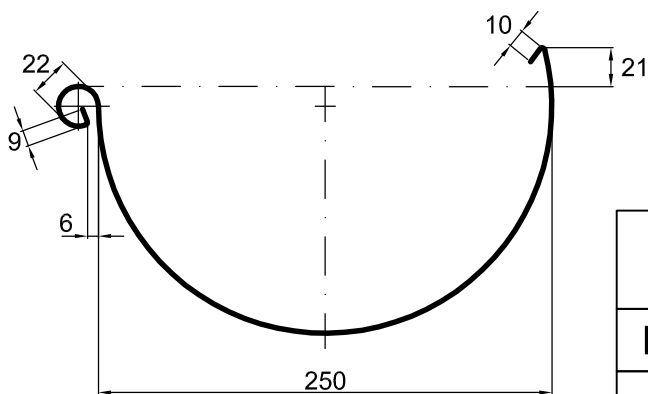

Klippbredd: 200  
 Storlek: 80  
 Tjocklek: 0,65/ 0,7  
 Area mm<sup>2</sup>: 3069

Klippbredd: 250  
 Storlek: 100  
 Tjocklek: 0,65/ 0,7  
 Area mm<sup>2</sup>: 5256

Klippbredd: 280  
 Storlek: 125  
 Tjocklek: 0,7  
 Area mm<sup>2</sup>: 7347

Klippbredd: 333  
 Storlek: 150  
 Tjocklek: 0,7/ 0,8  
 Area mm<sup>2</sup>: 10.567

Klippbredd: 400  
 Storlek: 200  
 Tjocklek: 0,8  
 Area mm<sup>2</sup>: 16.363

Klippbredd: 500  
 Storlek: 250  
 Tjocklek: 0,8  
 Area mm<sup>2</sup>: 27.004

© RHEINZINK

**Måttskiss**

Halvrund hänggranna DIN EN 612 SV	Beteckning	Skala 1:4
		Arkstorlek A4
Mål i mm	Namn py/sei	
Vi reserverar oss för ändringar eller tryckfel	Datera 26.11.13	