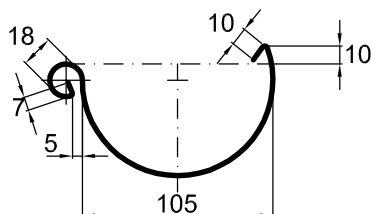

Klippbredd: 200  
 Storlek: 80  
 Tjocklek: 0,65/ 0,7  
 Area mm<sup>2</sup>: 3069

Klippbredd: 250  
 Storlek: 100  
 Tjocklek: 0,65/ 0,7  
 Area mm<sup>2</sup>: 5256

Klippbredd: 280  
 Storlek: 125  
 Tjocklek: 0,7  
 Area mm<sup>2</sup>: 7347

Klippbredd: 333  
 Storlek: 150  
 Tjocklek: 0,7/ 0,8  
 Area mm<sup>2</sup>: 10.567

Klippbredd: 400  
 Storlek: 200  
 Tjocklek: 0,8  
 Area mm<sup>2</sup>: 16.363

Klippbredd: 500  
 Storlek: 250  
 Tjocklek: 0,8  
 Area mm<sup>2</sup>: 27.004

© RHEINZINK

**Måttskiss**

Halvrund hänggranna DIN EN 612 SV	Beteckning	Skala 1:4
		Arkstorlek A4
Mål i mm	Namn py/sei	
Vi reserverar oss för ändringar eller tryckfel	Datera 26.11.13	