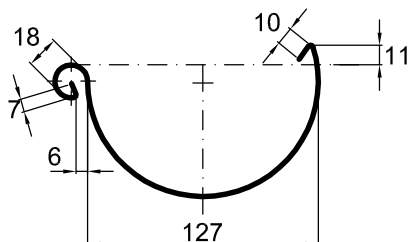

Klippbredd: 200  
 Storlek: 80  
 Tjocklek: 0,65/ 0,7  
 Area mm<sup>2</sup>: 3069

Klippbredd: 250  
 Storlek: 100  
 Tjocklek: 0,65/ 0,7  
 Area mm<sup>2</sup>: 5256

Klippbredd: 280  
 Storlek: 125  
 Tjocklek: 0,7  
 Area mm<sup>2</sup>: 7347

Klippbredd: 333  
 Storlek: 150  
 Tjocklek: 0,7/ 0,8  
 Area mm<sup>2</sup>: 10.567

Klippbredd: 400  
 Storlek: 200  
 Tjocklek: 0,8  
 Area mm<sup>2</sup>: 16.363

Klippbredd: 500  
 Storlek: 250  
 Tjocklek: 0,8  
 Area mm<sup>2</sup>: 27.004

© RHEINZINK

**Måttskiss**

Halvrund hänggranna DIN EN 612 SV	Beteckning	Skala 1:4
		Arkstorlek A4
Mål i mm	Namn py/sei	
Vi reserverar oss för ändringar eller tryckfel	Datera 26.11.13	