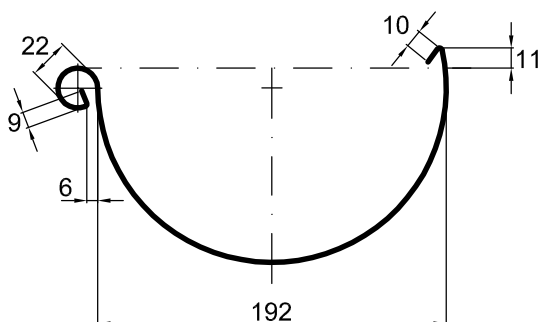

Klippbredd: 200  
 Storlek: 80  
 Tjocklek: 0,65/ 0,7  
 Area mm<sup>2</sup>: 3069

Klippbredd: 250  
 Storlek: 100  
 Tjocklek: 0,65/ 0,7  
 Area mm<sup>2</sup>: 5256

Klippbredd: 280  
 Storlek: 125  
 Tjocklek: 0,7  
 Area mm<sup>2</sup>: 7347

Klippbredd: 333  
 Storlek: 150  
 Tjocklek: 0,7/ 0,8  
 Area mm<sup>2</sup>: 10.567

Klippbredd: 400  
 Storlek: 200  
 Tjocklek: 0,8  
 Area mm<sup>2</sup>: 16.363

Klippbredd: 500  
 Storlek: 250  
 Tjocklek: 0,8  
 Area mm<sup>2</sup>: 27.004

© RHEINZINK

**Måttskiss**

Halvrund hänggranna DIN EN 612 SV	Beteckning	Skala 1:4
		Arkstorlek A4
Mål i mm	Namn py/sei	
Vi reserverar oss för ändringar eller tryckfel	Datera 26.11.13	